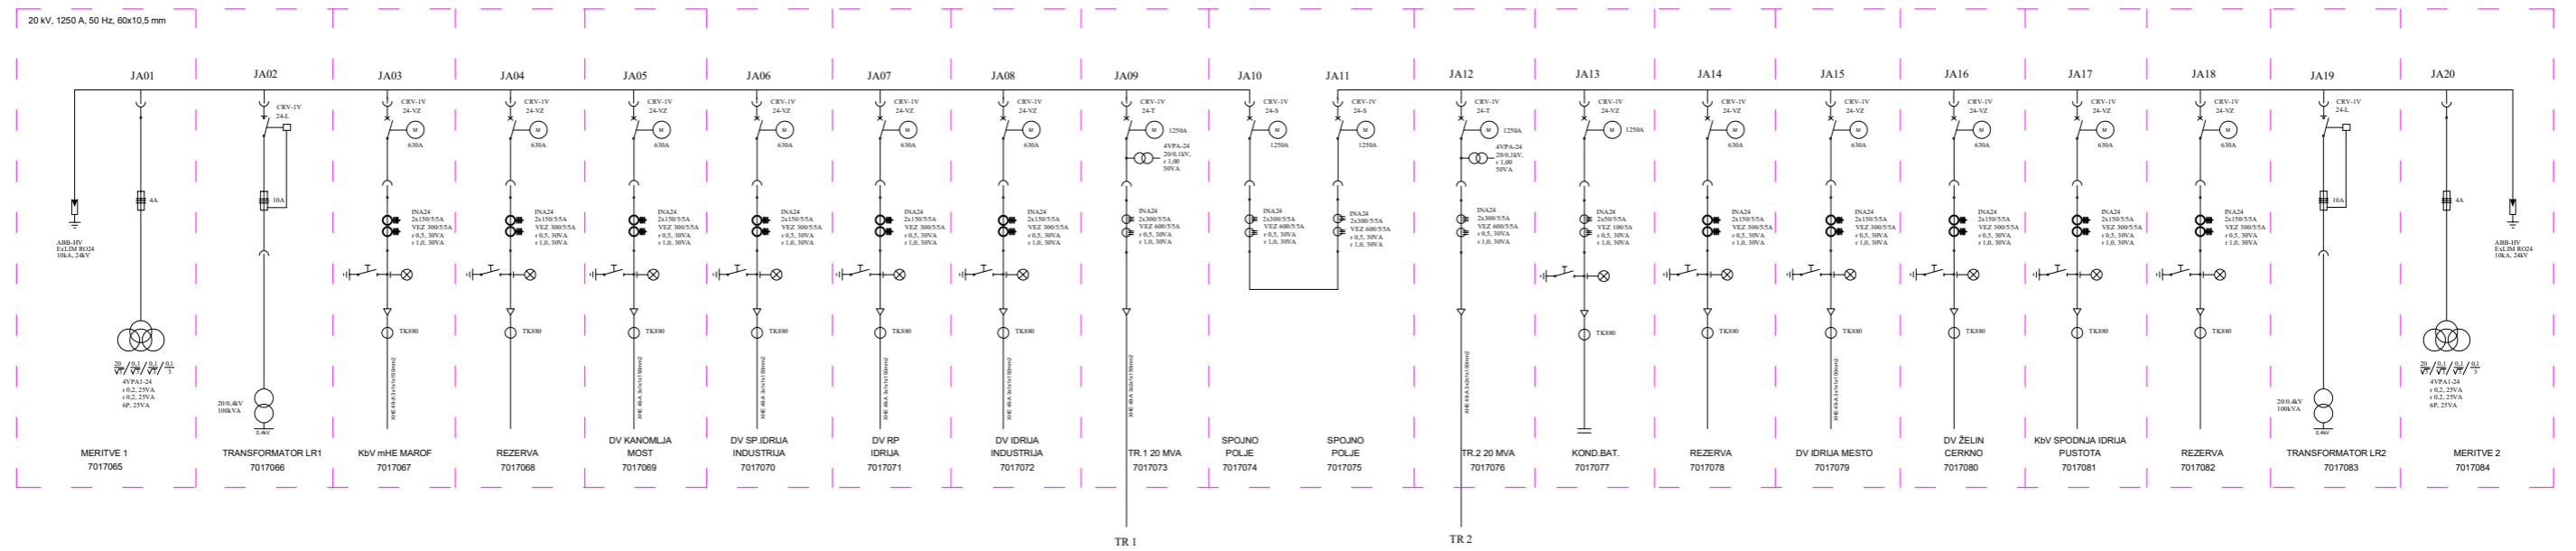

RTP IDRİJA - STIKALIŠČE 20 kV

Potrdil:
 Risal: **TOMAŽ KASTELIC**

Podpis:
 Podpis:

Št. TP:
 Šifra IIS:

Naziv objekta: **RTP IDRİJA**
 Vsebinska risba: **ENOPOLNA SHEMA - Obstoječe stanje**

Datum izdelave: **17.12.2018**