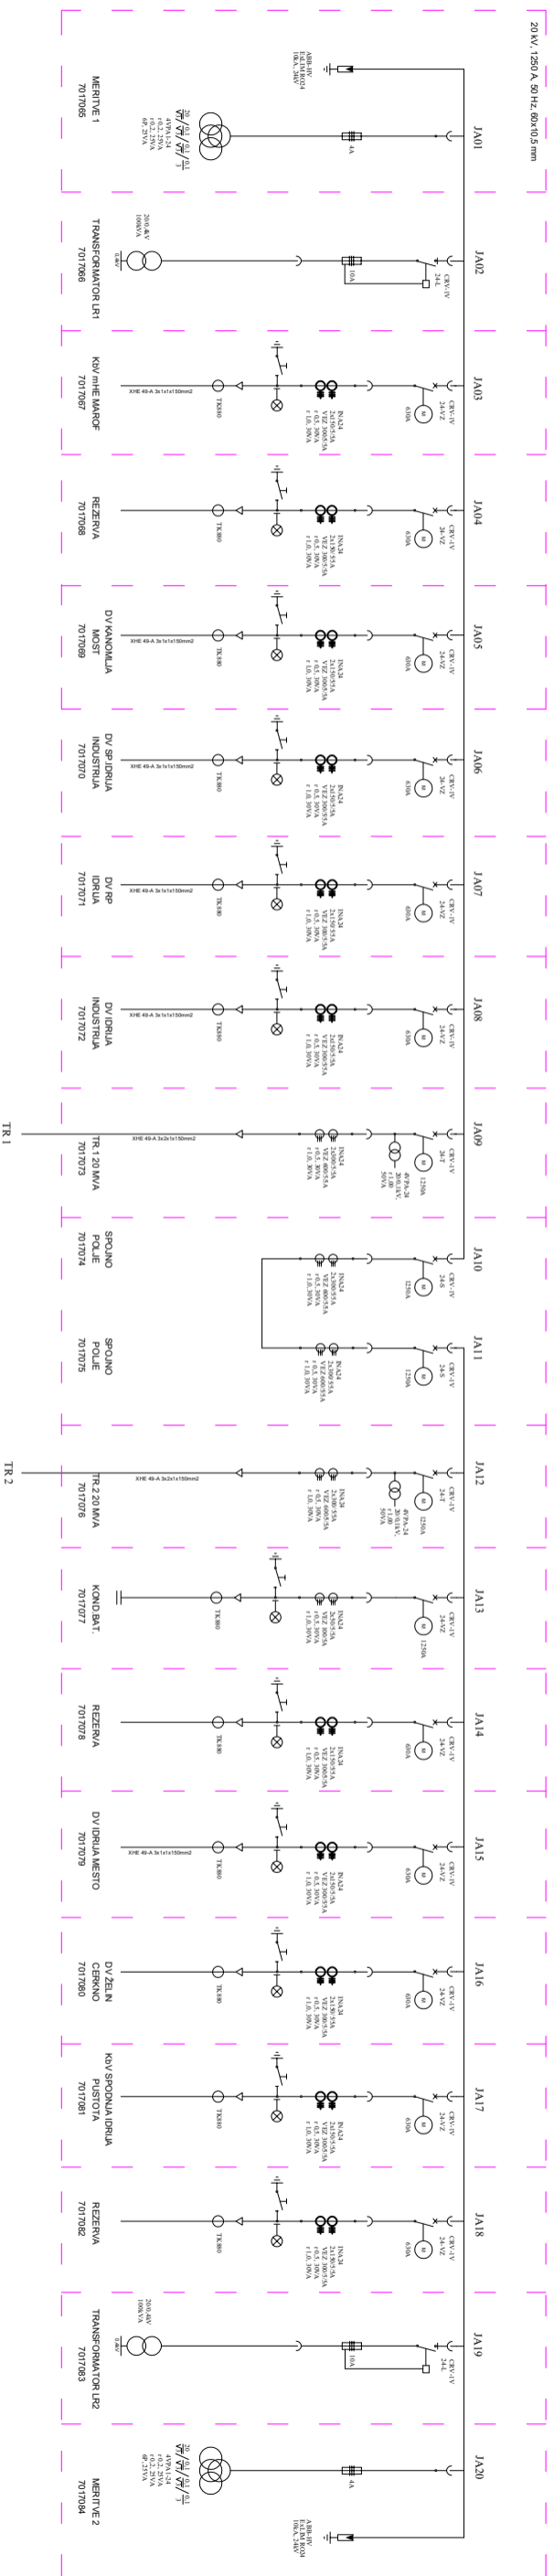

## RTP IDRJA - STIKALIŠČE 20 KV

Porčidi:  
Risadl: **TOMAŽ KASTELIC**

Podpis:

Št. TP:  
Šifra IIS:

Naziv objekta:  
Vsebina risbe: **RTP IDRJA ENOPOLNA SHEMA**

Datum izdelave:  
**17.12.2018**